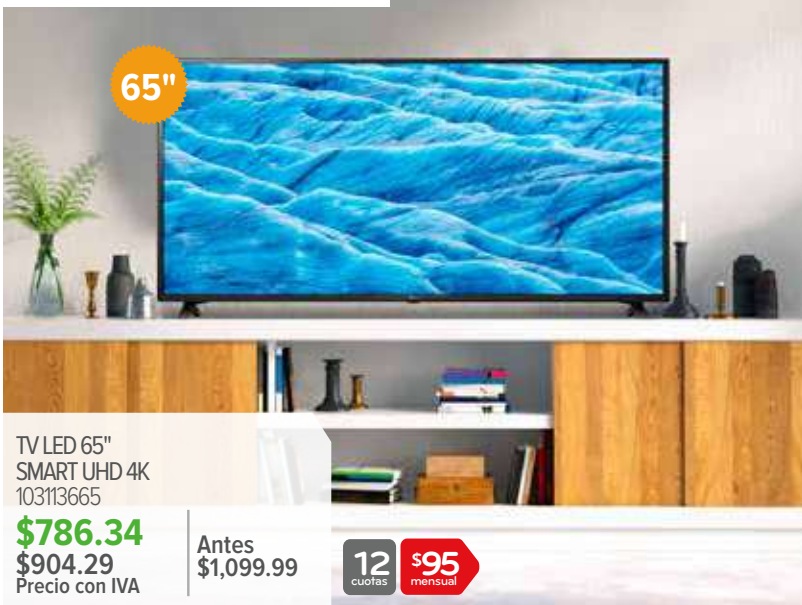

OLED TV

TV OLED 65" 4K WEBOS 4.5
MAGIC REMOTE
107014744

\$3,316.59
~~\$3,814.08~~
Precio con IVA

Antes
~~\$3,604.99~~

12 cuotas \$401 mensual

LG UHD TV AI ThinQ

65"

TV LED 65"
SMART UHD 4K
103113665